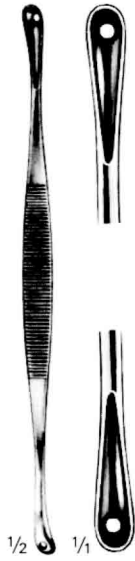

### Lupus Scraper

**Vidal**  
14 cm/5.6"  
DE-1204-14

**Unna**  
14 cm/5.6"  
DE-1103-14

**Unna**  
14 cm/5.6"  
DE-1105-14

**Saalfeld**  
10 cm/4"  
DE-1201-10

**Katsch**  
14 cm/5.6"  
DE-1108-14

### Cutaneous Punches

**Schamberg**  
10 cm/4"  
DE-1101-10

**keyes**

- mm Ø
- 2 DE-1400-02
  - 3 DE-1400-03
  - 4 DE-1400-04
  - 5 DE-1400-05
  - 6 DE-1400-06
  - 7 DE-1400-07
  - 8 DE-1400-08

Set Complete  
DE-1308-00

- 2 mm
- 3 mm
- 4 mm
- 5 mm
- 6 mm
- 7 mm

**Kilner**

15 cm/6"  
 DE-1003-15

mm **Fox**

- 2 DE-1208-02
- 3 DE-1208-03
- 4 DE-1208-04
- 5 DE-1208-05
- 6 DE-1208-06

Fig **Piffard**

- 1 DE-1300-01
- 2 DE-1300-02
- 3 DE-1300-03

DE-3001-10

10 cm/4"  
 str DE-3004-10  
 cvd DE-3005-10

14 cm/5.6"  
 DE-3301-14

14 cm/5.6"  
 DE-3306-14

**Turnbull**  
 DE-3401-11 11,5 cm/4.6"  
 DE-3401-13 13,5 cm/5.4"

10 cm/4"  
DE-3703-10

str  
10 cm/4"  
DE-3708-10