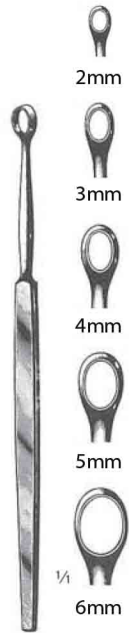

### Lupus Scraper

**Vidal**  
14 cm/5.6"  
DE-1204-14

**Unna**  
14 cm/5.6"  
DE-1103-14

**Unna**  
14 cm/5.6"  
DE-1105-14

**Saalfeld**  
10 cm/4"  
DE-1201-10

**Katsch**  
14 cm/5.6"  
DE-1108-14

### Cutaneous Punches

**Schamberg**  
10 cm/4"  
DE-1101-10

**keyes**

- mm Ø
- 2 DE-1400-02
  - 3 DE-1400-03
  - 4 DE-1400-04
  - 5 DE-1400-05
  - 6 DE-1400-06
  - 7 DE-1400-07
  - 8 DE-1400-08

Set Complete  
DE-1308-00

- 2 mm
- 3 mm
- 4 mm
- 5 mm
- 6 mm
- 7 mm

**Kilner**

15 cm/6"  
 DE-1003-15

mm **Fox**

- 2 DE-1208-02
- 3 DE-1208-03
- 4 DE-1208-04
- 5 DE-1208-05
- 6 DE-1208-06

Fig **Piffard**

- 1 DE-1300-01
- 2 DE-1300-02
- 3 DE-1300-03

DE-3001-10

10 cm/4"  
 str DE-3004-10  
 cvd DE-3005-10

14 cm/5.6"  
 DE-3301-14

14 cm/5.6"  
 DE-3306-14

**Turnbull**  
 DE-3401-11 11,5 cm/4.6"  
 DE-3401-13 13,5 cm/5.4"

10 cm/4"  
DE-3703-10

str  
10 cm/4"  
DE-3708-10