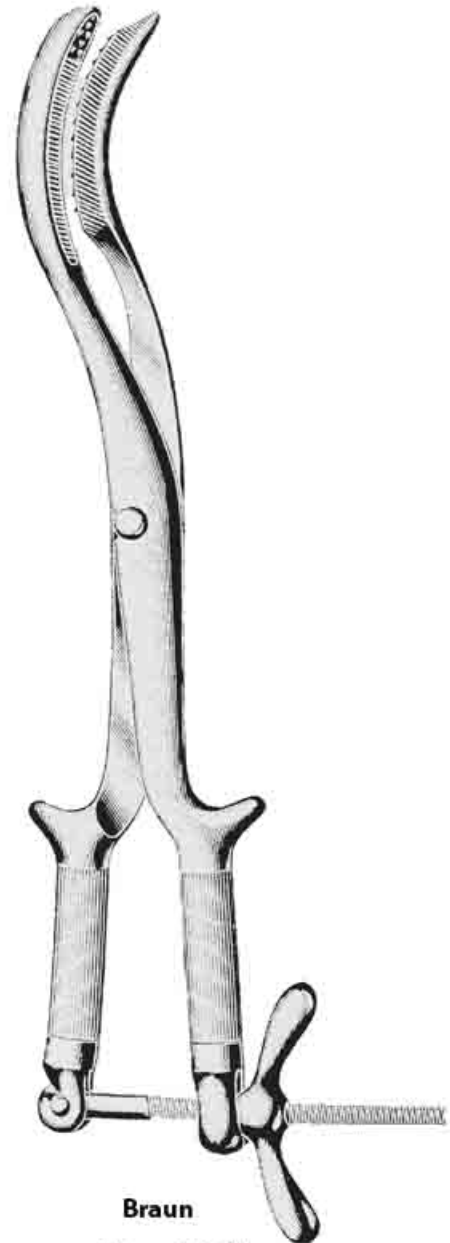

Braun

42 cm/16.8"

OB-3002-42

Cranioclast