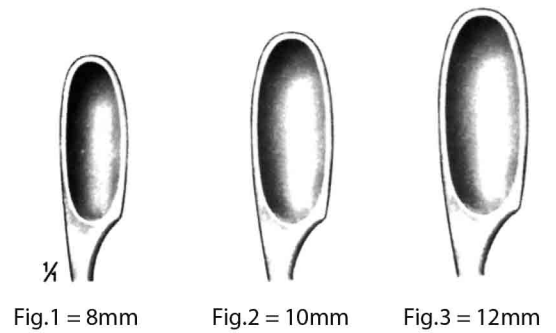

Naegele
 36 cm/14.4" 40 cm/16"
 OB-1109-36 OB-1109-40

$\frac{1}{4}$ **Kielland**
 41 cm/16.4"
 OB-1100-41

$\frac{1}{4}$ **Piper**
 44 cm/17.6"
 OB-1505-44

$\frac{1}{4}$ **Simpson**
 23cm/9.2" 30 cm/12"
 OB-1002-23 OB-1002-30

Umbilical Cord Clamps

$\frac{1}{2}$
Collin
9 cm/3.6"
OB-1807-09

$\frac{1}{2}$
Kane
8,5 cm/3.4"
OB-1809-09

cm/inches scale

$\frac{1}{4}$
Martin
34 cm/13.6"
OB-1901-34

$\frac{1}{4}$
Collyer
30,5 cm/12"
OB-1903-30

Collin
35 cm/14"
OB-1905-35

De lee
20 cm/8"
OB-1910-20

Placenta and Ovum Forceps

Saenger
27 cm/10.8"

Saenger
28 cm/11"

Straight	Fig	Curved on flat
OB-2404-01	1	OB-2405-01
OB-2404-02	2	OB-2405-02
OB-2404-03	3	OB-2405-03

Gayss
27 cm/10.8"
OB-1803-27

Green-Armytage
21 cm/8.4"
OB-1804-21

Placenta and Ovum Curettes, Scoops

Pestalozza
30 cm/12"
OB-2502-30

Cuzzi
30 cm/12"

Wallich
42 cm/16.8"
OB-2506-42

Tarnier

46 cm/18.4"