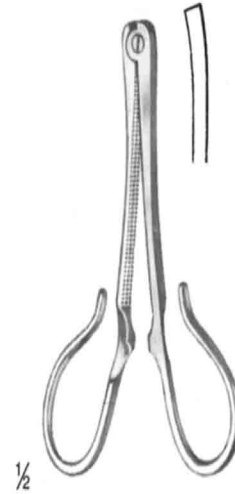

Naegele
 36 cm/14.4" 40 cm/16"
 OB-1109-36 OB-1109-40

$\frac{1}{4}$ **Kielland**
 41 cm/16.4"
 OB-1100-41

$\frac{1}{4}$ **Piper**
 44 cm/17.6"
 OB-1505-44

$\frac{1}{4}$ **Simpson**
 23cm/9.2" 30 cm/12"
 OB-1002-23 OB-1002-30

Thierry
39 cm/15.6"
OB-1506-39
Pair

Piper
40 cm/16"
OB-1507-40

Dewey
37 cm/14.8"
OB-1600-37

Tarnier
40 cm/16"
OB-1602-40

Luikart
21 cm/8.4"
OB-1700-00

Luikart-Bill
21 cm/8.4"
OB-1701-21

Obstrtrical Hook

Smellie
33 cm/13.2"
OB-1801-33

Umbilical Cord Clamps

$\frac{1}{2}$
Collin
9 cm/3.6"
OB-1807-09

$\frac{1}{2}$
Kane
8,5 cm/3.4"
OB-1809-09

cm/inches scale

$\frac{1}{4}$
Martin
34 cm/13.6"
OB-1901-34

$\frac{1}{4}$
Collyer
30,5 cm/12"
OB-1903-30

Collin
35 cm/14"
OB-1905-35

De lee
20 cm/8"
OB-1910-20

Placenta and Ovum Forceps

Saenger
27 cm/10.8"

Saenger
28 cm/11"

Straight	Fig	Curved on flat
OB-2404-01	1	OB-2405-01
OB-2404-02	2	OB-2405-02
OB-2404-03	3	OB-2405-03