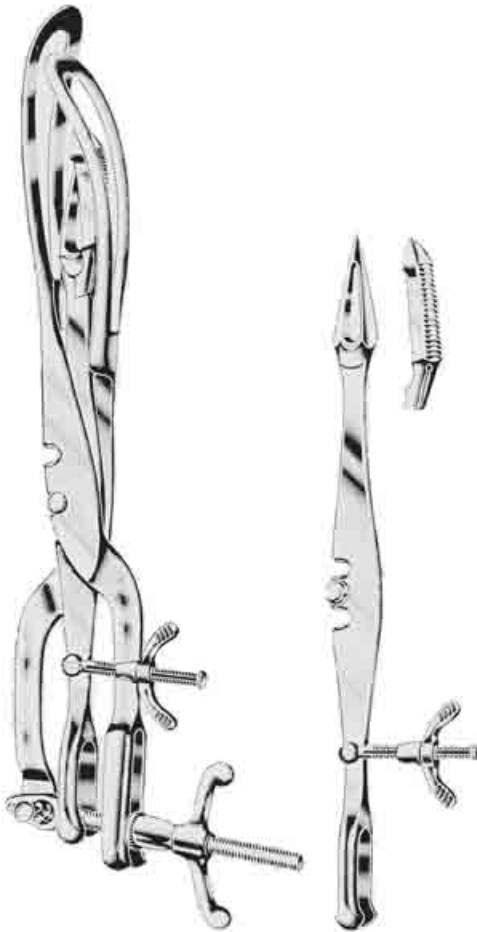

Umbilical Cord Clamps

$\frac{1}{2}$
Collin
9 cm/3.6"
OB-1807-09

$\frac{1}{2}$
Kane
8,5 cm/3.4"
OB-1809-09

cm/inches scale

$\frac{1}{4}$
Martin
34 cm/13.6"
OB-1901-34

$\frac{1}{4}$
Collyer
30,5 cm/12"
OB-1903-30

Collin
35 cm/14"
OB-1905-35

De lee
20 cm/8"
OB-1910-20

Placenta and Ovum Forceps

Saenger
27 cm/10.8"

Saenger
28 cm/11"

Straight	Fig	Curved on flat
OB-2404-01	1	OB-2405-01
OB-2404-02	2	OB-2405-02
OB-2404-03	3	OB-2405-03

Gayss
27 cm/10.8"
OB-1803-27

Green-Armytage
21 cm/8.4"
OB-1804-21

Placenta and Ovum Curettes, Scoops

Pestalozza
30 cm/12"
OB-2502-30

Cuzzi
30 cm/12"

Wallich
42 cm/16.8"
OB-2506-42

Tarnier

46 cm/18.4"