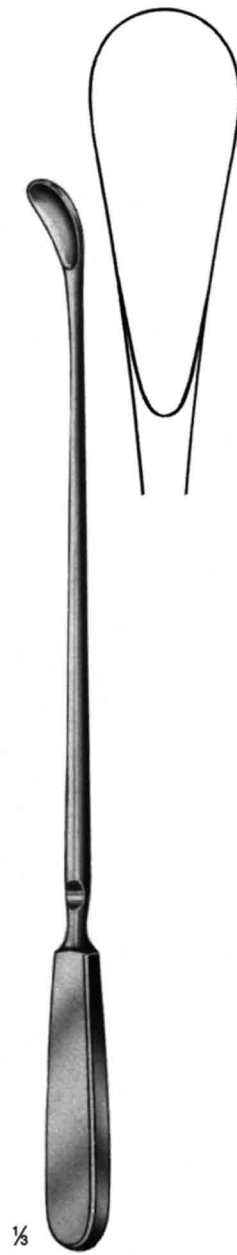

Naegele
 36 cm/14.4" 40 cm/16"
 OB-1109-36 OB-1109-40

$\frac{1}{4}$ **Kielland**
 41 cm/16.4"
 OB-1100-41

$\frac{1}{4}$ **Piper**
 44 cm/17.6"
 OB-1505-44

$\frac{1}{4}$ **Simpson**
 23cm/9.2" 30 cm/12"
 OB-1002-23 OB-1002-30

Umbilical Cord Clamps

$\frac{1}{2}$
Collin
9 cm/3.6"
OB-1807-09

$\frac{1}{2}$
Kane
8,5 cm/3.4"
OB-1809-09

cm/inches scale

$\frac{1}{4}$
Martin
34 cm/13.6"
OB-1901-34

$\frac{1}{4}$
Collyer
30,5 cm/12"
OB-1903-30

Collin
35 cm/14"
OB-1905-35

De lee
20 cm/8"
OB-1910-20

Placenta and Ovum Forceps

Saenger
27 cm/10.8"

Saenger
28 cm/11"

Straight	Fig	Curved on flat
OB-2404-01	1	OB-2405-01
OB-2404-02	2	OB-2405-02
OB-2404-03	3	OB-2405-03

Gayss
27 cm/10.8"
OB-1803-27

Green-Armytage
21 cm/8.4"
OB-1804-21

Placenta and Ovum Curettes, Scoops

Pestalozza
30 cm/12"
OB-2502-30

Cuzzi
30 cm/12"

Wallich
42 cm/16.8"
OB-2506-42

Tarnier

46 cm/18.4"